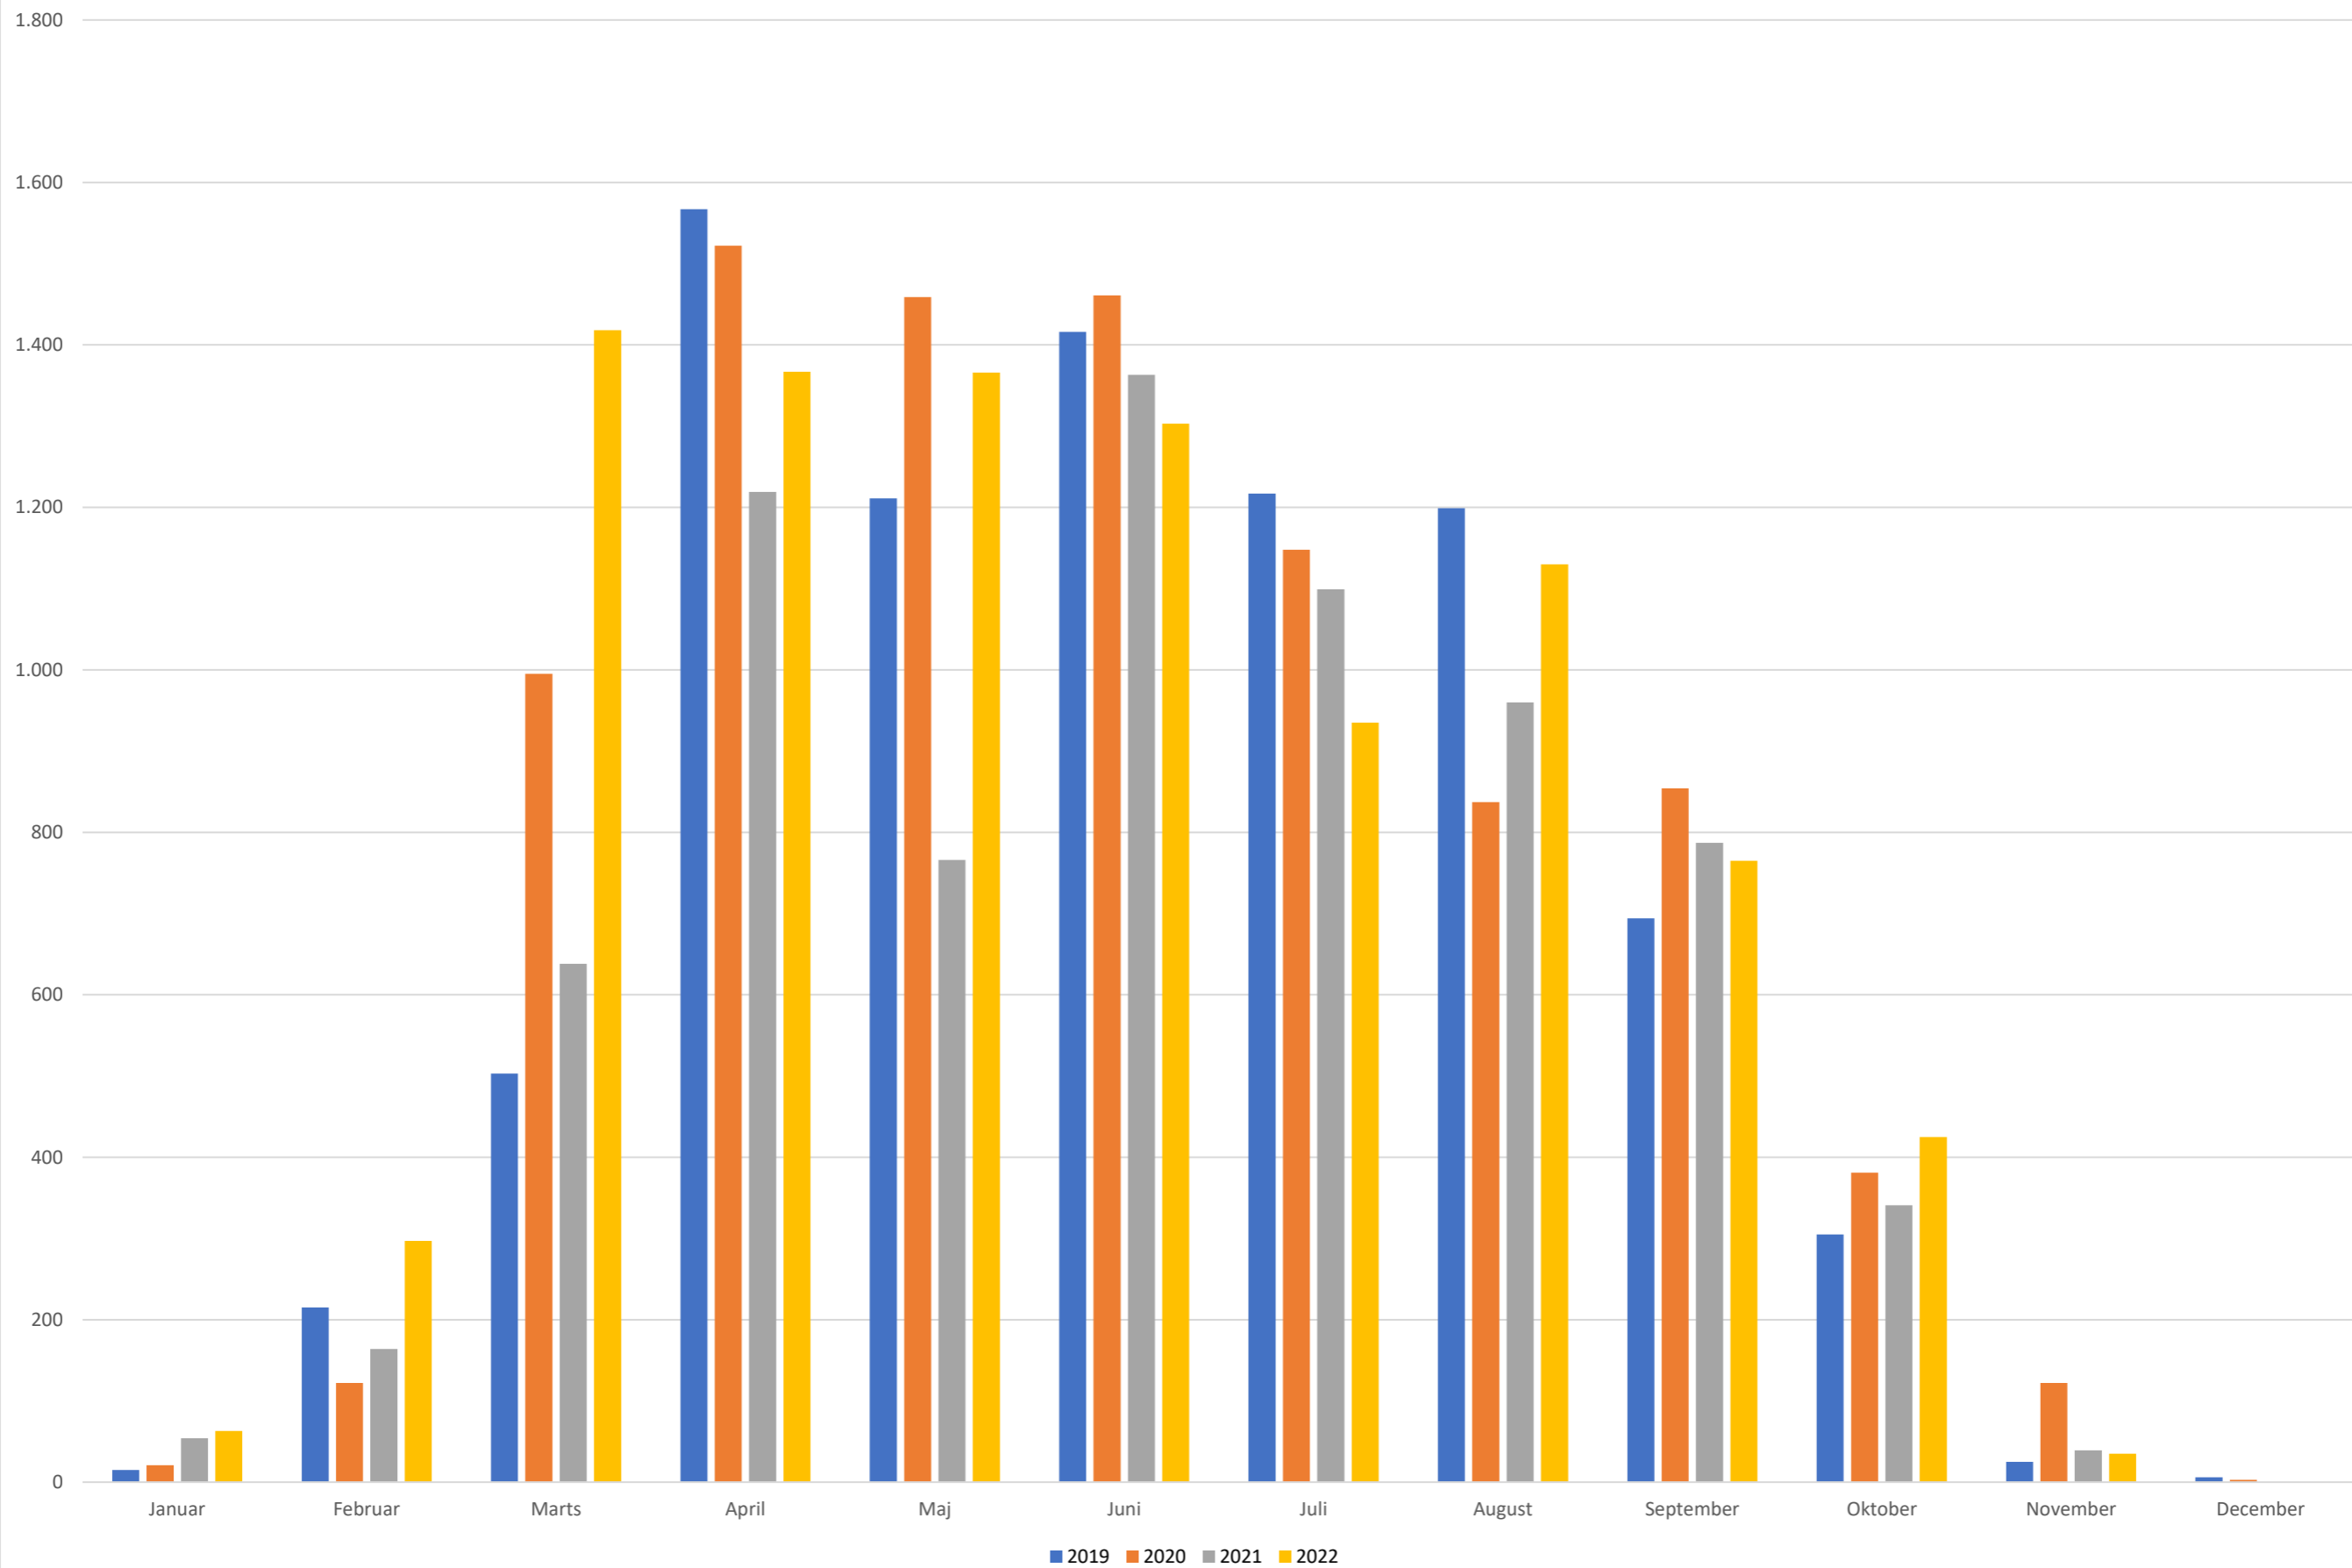

Solvarmeproduktion i MWh

Varmeproduktion 2019

Varmeproduktion 2020

Varmeproduktion 2021

Varmeproduktion til og med november 2022